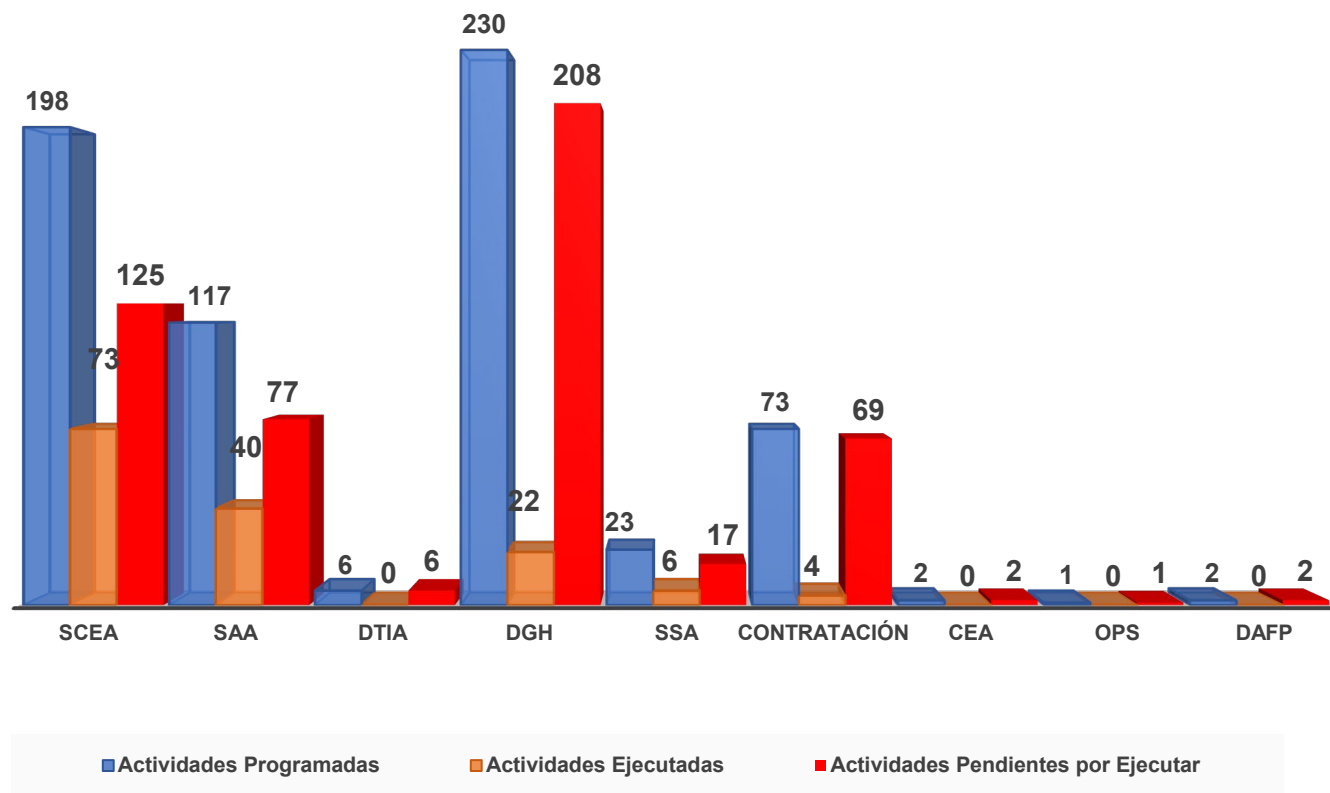

Actividades académicas ejecutadas por áreas de trabajo - Consolidado vigencia 2022

El porcentaje de ejecución del PIC acumulado al mes de julio de 2022 es del 23,93%. Se han ejecutado 145 actividades de las 652 programadas para la vigencia 2022.

➤ **507** Pendientes por ejecutar

➤ **10** Actividades Adicionales