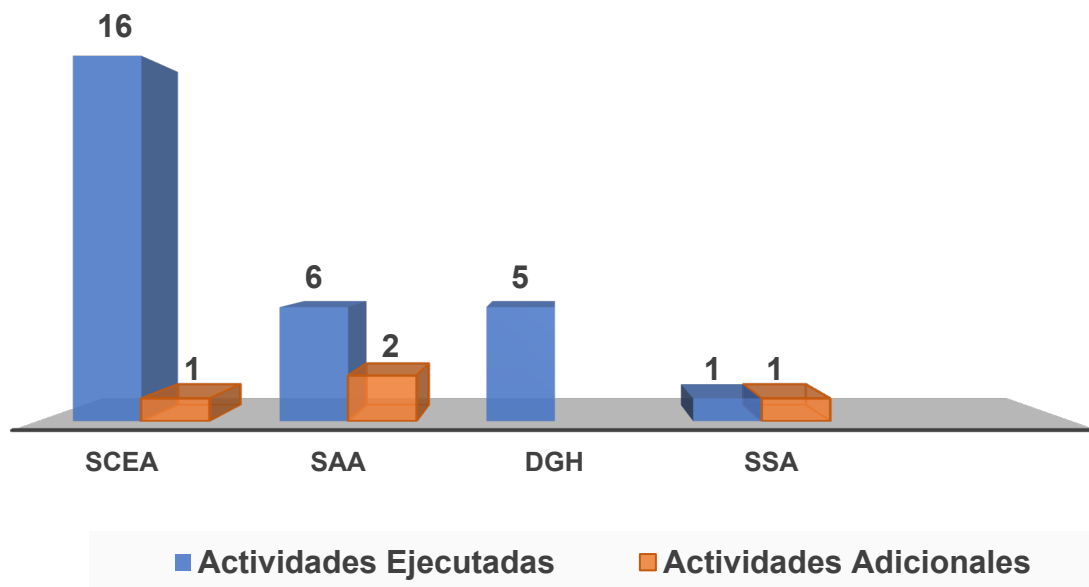

De acuerdo a los ajustes aprobados por la Comisión Nacional de Personal y el Comité Institucional de Gestión y Desempeño en la sesión del 15 de junio. Fueron establecidas 652 actividades programadas del PIC Versión 2 para la vigencia 2022. Por lo tanto, se reajusta los porcentajes de ejecución, a partir, del mes de junio de la presente anualidad.

## Actividades académicas ejecutadas por áreas de trabajo - Consolidado vigencia 2022

El porcentaje de ejecución del PIC acumulado al mes de julio de 2022 es del 23,93%. Se han ejecutado 145 actividades de las 652 programadas para la vigencia 2022.

➤ **507** Pendientes por ejecutar

➤ **10** Actividades Adicionales

## Actividades Académicas ejecutadas por áreas de Trabajo

En el mes de **julio de 2022** se realizaron **28 actividades académicas**, distribuidas en las siguientes áreas:

- **16** Secretaria CEA – SCEA – **1** Adicional
- **6** Secretaria Autoridad Aeronáutica – **2** Adicional
- **5** Dirección Gestión Humana – DGH
- **2** Secretaria de Servicios Aeroportuarios – SSA- **2** Adicionales