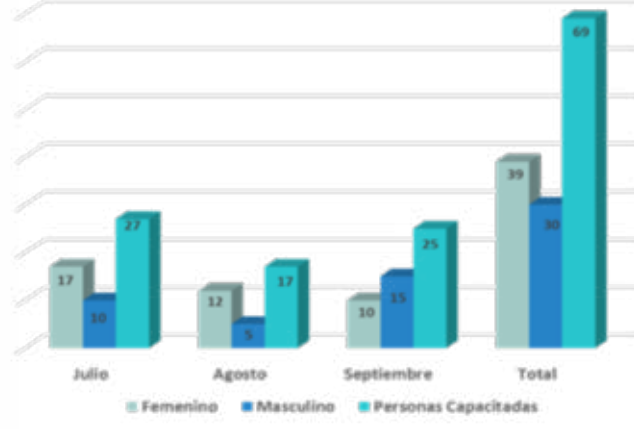

Personas Capacitadas en Inglés