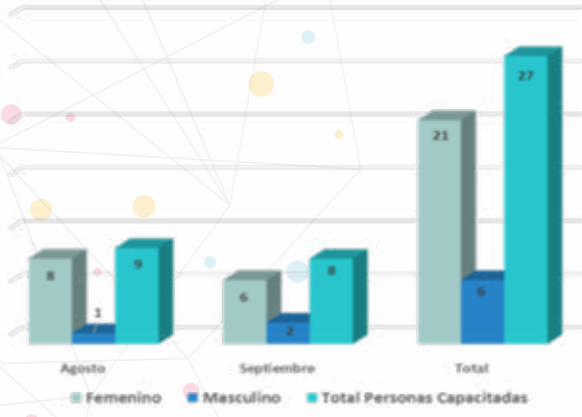

GESTIÓN PROYECCIÓN SOCIAL TERCER TRIMESTRE 2019

La dependencia de Proyección Social del Centro de Estudios Aeronáuticos CEA en cumplimiento con sus objetivos y teniendo en cuenta la política institucional, promueve el cuidado del medio ambiente, la responsabilidad social empresarial y la inclusión social de las comunidades aledañas al aeropuerto a través de los cursos y sensibilizaciones que aportan de manera positiva en el emprendimiento de las localidades de influencia las cuales son protagonistas.

Personas capacitadas en Seguridad Operacional